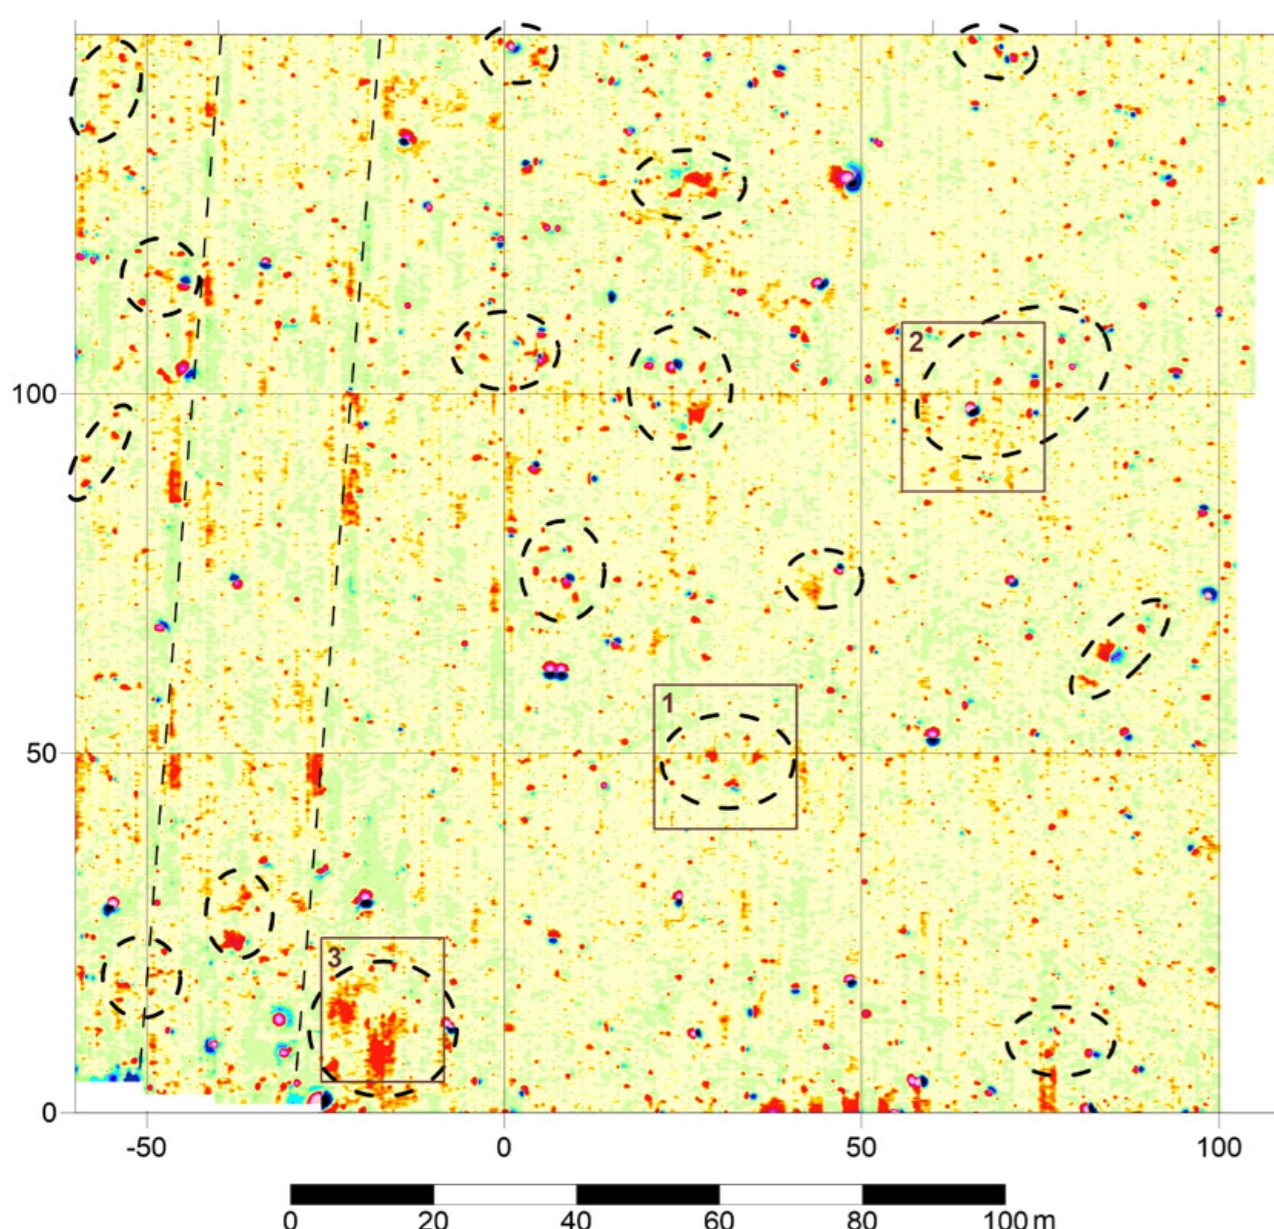

Cílem terénního výzkumu dosud neznámé archeologické lokality byla záchrana mimořádně cenného archeologického naleziště před devastujícími nelegálními průzkumy. Stovky nálezů s vysokou uměleckou i kulturně-historickou hodnotou obohatily muzejní sbírky Plzeňského kraje, zejména však přinesly klíčová data pro další vědecké zhodnocení a celkovou interpretaci lokality. Díky projektu se podařilo prokázat existenci rozsáhlého obchodního a správního centra s vazbami na mnoho částí tehdejšího keltského světa. Během průzkumu byly nalezeny i starší pohřby (5. století př. n. l.) společenských elit zdejšího regionu. Množství i charakter objevených zlatých předmětů nasvědčuje intenzivní, centrálně řízené exploataci místních zdrojů v posledních pěti stoletích před změnou letopočtu.

Nálezový stav zlatého plechového šperku, 5. století př. n. l.

Výstava *Nejasná zpráva o Keltech na severním Plzeňsku*, výběr nálezů mincí a sekaných ingotů, zlato a stříbro, 3.–1. století př. n. l.

Zlatá náušnice zdobená technikou granulace, 5. století př. n. l.

Zlatá mince s vyobrazením kance, 1/8 statéru, ČECHY, Bójové, 3.–2. století př. n. l.

Rozptyl a hustota převážně laténských nálezů na zkoumané ploše o rozloze cca 15 ha

Magnetometrické měření vybrané plochy odhalilo množství orbou narušených mohyl